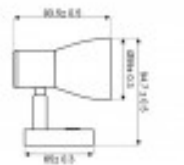

## Product features:

Serie: LED-  
Aufbauleuchte mit  
Dimmschalter  
LED Typ: 3W Bridgelux  
COB  
Artikelnummer:  
LED1x3S22STD  
EAN-Code:  
4260373598184  
Gesamtlichtstrom: 110  
Lumen  
Farbtemperatur:  
Warmweiß (ca. 3000  
Kelvin)  
Schutzklasse: III  
CRI  
(Farbwiedergabeindex)  
: höher als 80  
Bemessungs- /  
Nennlebensdauer: bis  
zu 30.000 h  
Lichtstromerhalt: L70  
Abstrahlwinkel: 50°  
Verbrauch (Watt): 3,2  
Eingangsspannung:  
10-30V DC  
Anschluss:  
Kabelanschluss 15 cm  
+/-  
Dimmbar: Ja  
Abmessungen:  
93,5mm x 95mm  
Schaltzyklen: mehr als  
25.000  
Farbkonsistenz  
(Standard Deviation of  
Colour Matching):

SDCM weniger als 6  
Energieeffizienzklasse:  
G  
Einschaltverzögerung:  
keine (weniger als 0,5  
Sek.)  
Gewicht: 210 g netto  
Verpackungseinheit: 50  
Schutzart: IP22  
Drehbereich: 350°  
Ursprungsland: China  
Zolltarifnummer:  
94051190900  
Bitte beachten Sie::  
Irrtümer und  
technische  
Änderungen  
vorbehalten.

**Product gallery:**

Alle Angaben in mm  
alle Maße in mm

**Product attributes:**