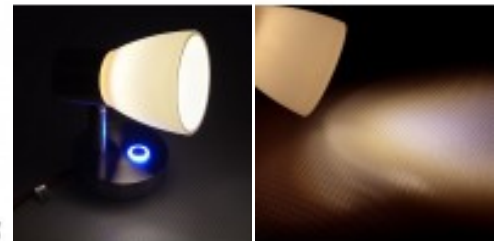

SDCM weniger als 6
Energieeffizienzklasse:
G
Einschaltverzögerung:
keine (weniger als 0,5
Sek.)
Gewicht: 210 g netto
Verpackungseinheit: 50
Schutzart: IP22
Drehbereich: 350°
Ursprungsland: China
Zolltarifnummer:
94051190900
Bitte beachten Sie::
Irrtümer und
technische
Änderungen
vorbehalten.

Product gallery:

Alle Angaben in mm
alle Maße in mm

Product attributes: