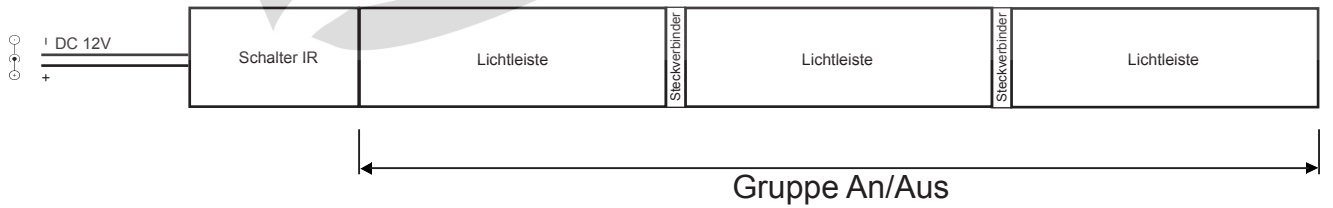

Sideview Lichtleiste

Hinweise:

- Anschluss DC Buchse 5.5x2.1mm Schalter/Anschlusskabel
- Schutzklasse IP20
- Bis 6m kaskadierbar
- Auf die Systemgesamtleistung achten für kompatibles Netzteil
- Spannungsbereich DC12-16V