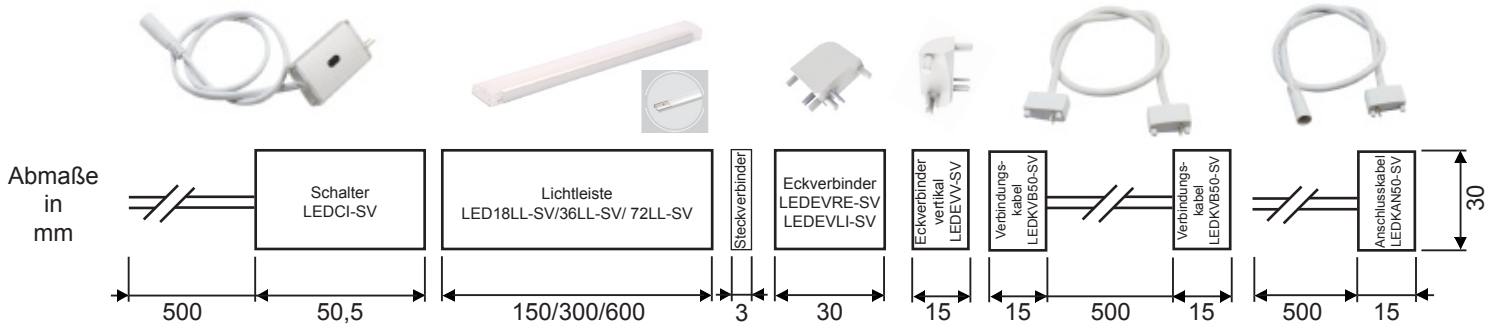

Sideview Lichtleiste

Hinweise:

- Anschluss DC Buchse 5.5x2.1mm Schalter/Anschlusskabel
- Schutzklasse IP20
- Bis 6m kaskadierbar
- Auf die Systemgesamtleistung achten für kompatibles Netzteil
- Spannungsbereich DC12-16V