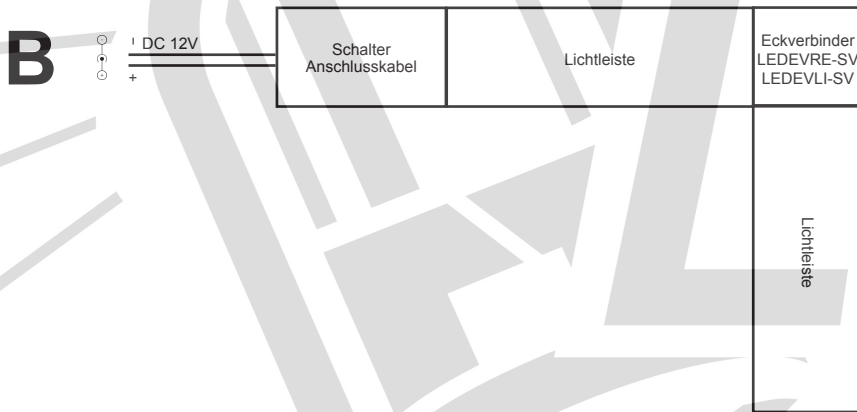

Sideview Lichtleiste

Hinweise:

- Anschluss DC Buchse 5.5x2.1mm Schalter/Anschlusskabel
- Schutzklasse IP20
- Bis 6m kaskadierbar
- Auf die Systemgesamtleistung achten für kompatibles Netzteil
- Spannungsbereich DC12-16V