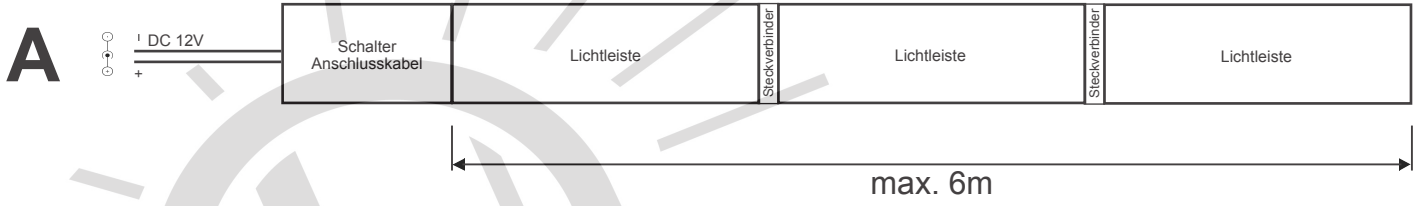

Sideview Lichtleiste

Hinweise:

- Anschluss DC Buchse 5.5x2.1mm Schalter/Anschlusskabel
- Schutzklasse IP20
- Bis 6m kaskadierbar
- Auf die Systemgesamtleistung achten für kompatibles Netzteil
- Spannungsbereich DC12-16V