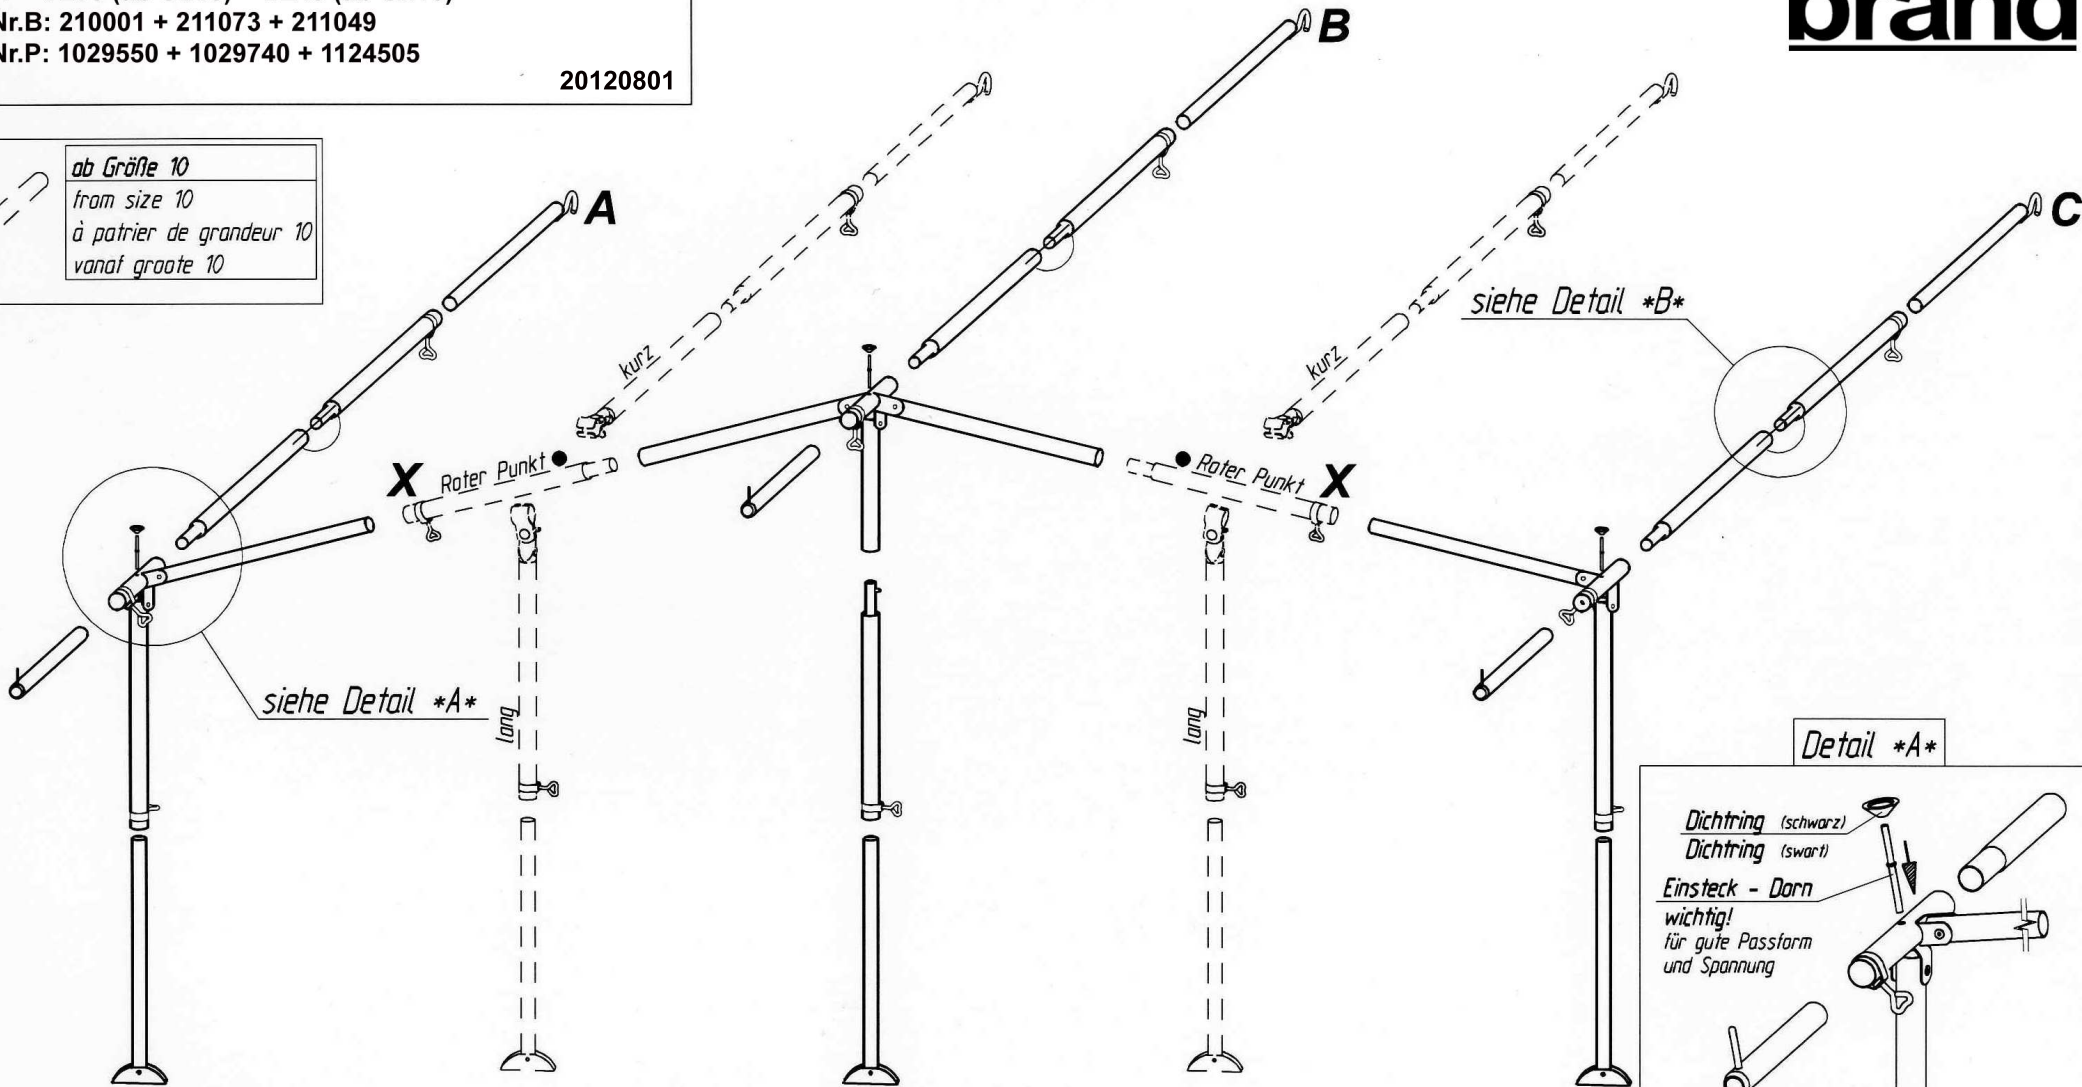

TARIFA 240

VG01 + VE73 (ab Gr.10) + VE49 (ab Gr.16)
 Art.Nr.B: 210001 + 211073 + 211049
 Art.Nr.P: 1029550 + 1029740 + 1124505

20120801

ab Größe 10
from size 10
à partir de grandeur 10
vanaf grootte 10

Detail *A*

insteek - nokpennen
belangrijk
 voor goede pasvorm
 en spanning

Detail *B*

Goupille D' Assemblage
Important
 Pour une belle finition
 et une bonne tension

Fixation - Pins
 Improves
 the fit of
 your awning