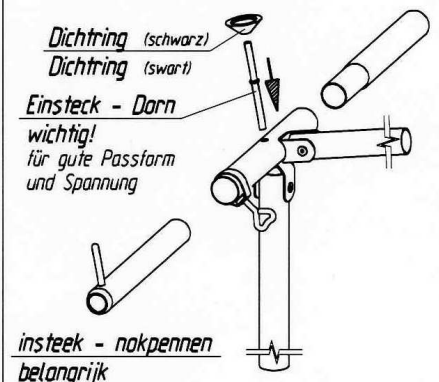

TARIFA 240

VG01 + VE73 (ab Gr.10) + VE49 (ab Gr.16)
 Art.Nr.B: 210001 + 211073 + 211049
 Art.Nr.P: 1029550 + 1029740 + 1124505

20120801

ab Größe 10
from size 10
à partir de grandeur 10
vanaf grootte 10

Detail *A*

insteek - nokpennen
belangrijk
 voor goede pasvorm
 en spanning

Detail *B*

Goupille D' Assemblage
Important
 Pour une belle finition
 et une bonne tension

Fixation - Pins
 Improves
 the fit of
 your awning