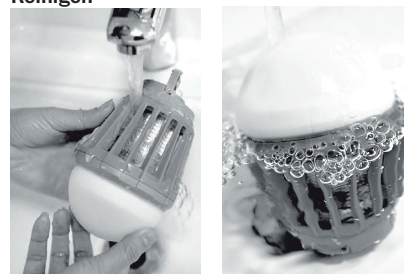

Akku-Campingleuchte mit Insektenkiller

83494

FUNKTIONSBESCHREIBUNG

- Campingleuchte 3,7 V mit 2000 mAh Li-Polymer Akku
- Beleuchtungsstufen 20% – 50% – 100% – AUS
- Integrierter Insektenkiller
- Integrierter Haken zum Aufhängen
- Aufladbar über Micro-USB
- Spritzwassergeschützt
- Höhe 129 mm und Ø 88 mm
- Gewicht ca. 200 g

BEDIENUNGSANLEITUNG

Camping Leuchte:

Durch mehrfaches Drücken des »ON/OFF Schalters« wählen Sie die Beleuchtungsstärken 20%, 50%, 100% und »Aus«.

Insektenkiller:

Drücken Sie den »Schalter Insektenkiller« zum Ein- oder Ausschalten des Insektenkillers.

Aufladen:

Verbinden Sie das Micro USB Kabel mit einem Netzteil, PC etc..

Die Ladeanzeige leuchtet während des Ladevorgangs rot und nach vollständiger Ladung grün.

Technische Beleuchtungsparameter »Camping Leuchte«	
Maximale Lumen bei 100% Leistung	≥ 180 Lm
Maximale Lumen bei 50% Leistung	≥ 90 Lm
Maximale Lumen bei 20% Leistung	≥ 30 Lm
Leuchtdauer bei maximaler Ladung (100%)	≥ 4 Stunden
Leuchtdauer bei maximaler Ladung (50%)	≥ 8 Stunden
Leuchtdauer bei maximaler Ladung (20%)	≥ 20 Stunden

Technische Beleuchtungsparameter »Insektenkiller«	
Ultraviolett (UV) LED	4 x 0.06 W
Ultraviolett (UV) Wellenlänge	360 – 400 nm
Leuchtdauer nach vollständiger Ladung	≥ 30 Stunden
Netzspannung	≥ 500 V
Leistung	5 W

Technische Daten	
Spezifikationen »Akku«	3,7 V, 2000 mAh Li-Polymer Akku
Eingangsspannung	5 V/1 A
Ladezeit via USB	ca. 3 Stunden
Camping Leuchte LED	1 W, 2835 SMD, 6000 – 6500 K
Ultraviolett LED	0.06 W, Ø 5 mm

WARNHINWEISE

- Um Augenschäden zu vermeiden niemals direkt in das Licht schauen.
- Die Leuchte ist kein Spielzeug.
- Beinhaltet Kleinteile - Nicht geeignet für Kinder unter 5 Jahren.
- Während des Ladevorgangs die Leuchte nicht einschalten.

GEWÄHRLEISTUNG