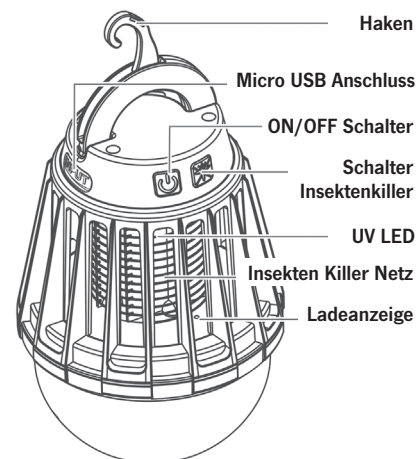

Technische Beleuchtungsparameter »Camping Leuchte«	
Maximale Lumen bei 100% Leistung	≥ 180 Lm
Maximale Lumen bei 50% Leistung	≥ 90 Lm
Maximale Lumen bei 20% Leistung	≥ 30 Lm
Leuchtdauer bei maximaler Ladung (100%)	≥ 4 Stunden
Leuchtdauer bei maximaler Ladung (50%)	≥ 8 Stunden
Leuchtdauer bei maximaler Ladung (20%)	≥ 20 Stunden

Technische Beleuchtungsparameter »Insektenkiller«	
Ultraviolett (UV) LED	4 x 0.06 W
Ultraviolett (UV) Wellenlänge	360 – 400 nm
Leuchtdauer nach vollständiger Ladung	≥ 30 Stunden
Netzspannung	≥ 500 V
Leistung	5 W

Technische Daten	
Spezifikationen »Akku«	3,7 V, 2000 mAh Li-Polymer Akku
Eingangsspannung	5 V/1 A
Ladezeit via USB	ca. 3 Stunden
Camping Leuchte LED	1 W, 2835 SMD, 6000 – 6500 K
Ultraviolett LED	0.06 W, Ø 5 mm