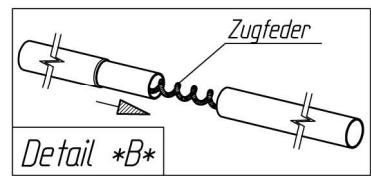

VG01 + VE73 (ab Gr.10) + VE49 (ab Gr.16)
 Art.-Nr.B: 210001 + 211073 + 211049
 Art.-Nr.P: 1029550 + 1029740 + 1124505

20210325

ab Größe 10
 from size 10
 à partir de grandeur 10
 vanaf grootte 10

insteek - nokpennen *Fixation - Pins*
 belangrijk Improves
 voor goede pasvorm the fit of
 en spanning your awning

Goupille D' Assemblage
 Important
 Pour une belle finition
 et une bonne tension

Technische Änderungen vorbehalten!

Für eventuelle Ersatzteilanforderungen sollten Sie diese Unterlage aufbewahren!