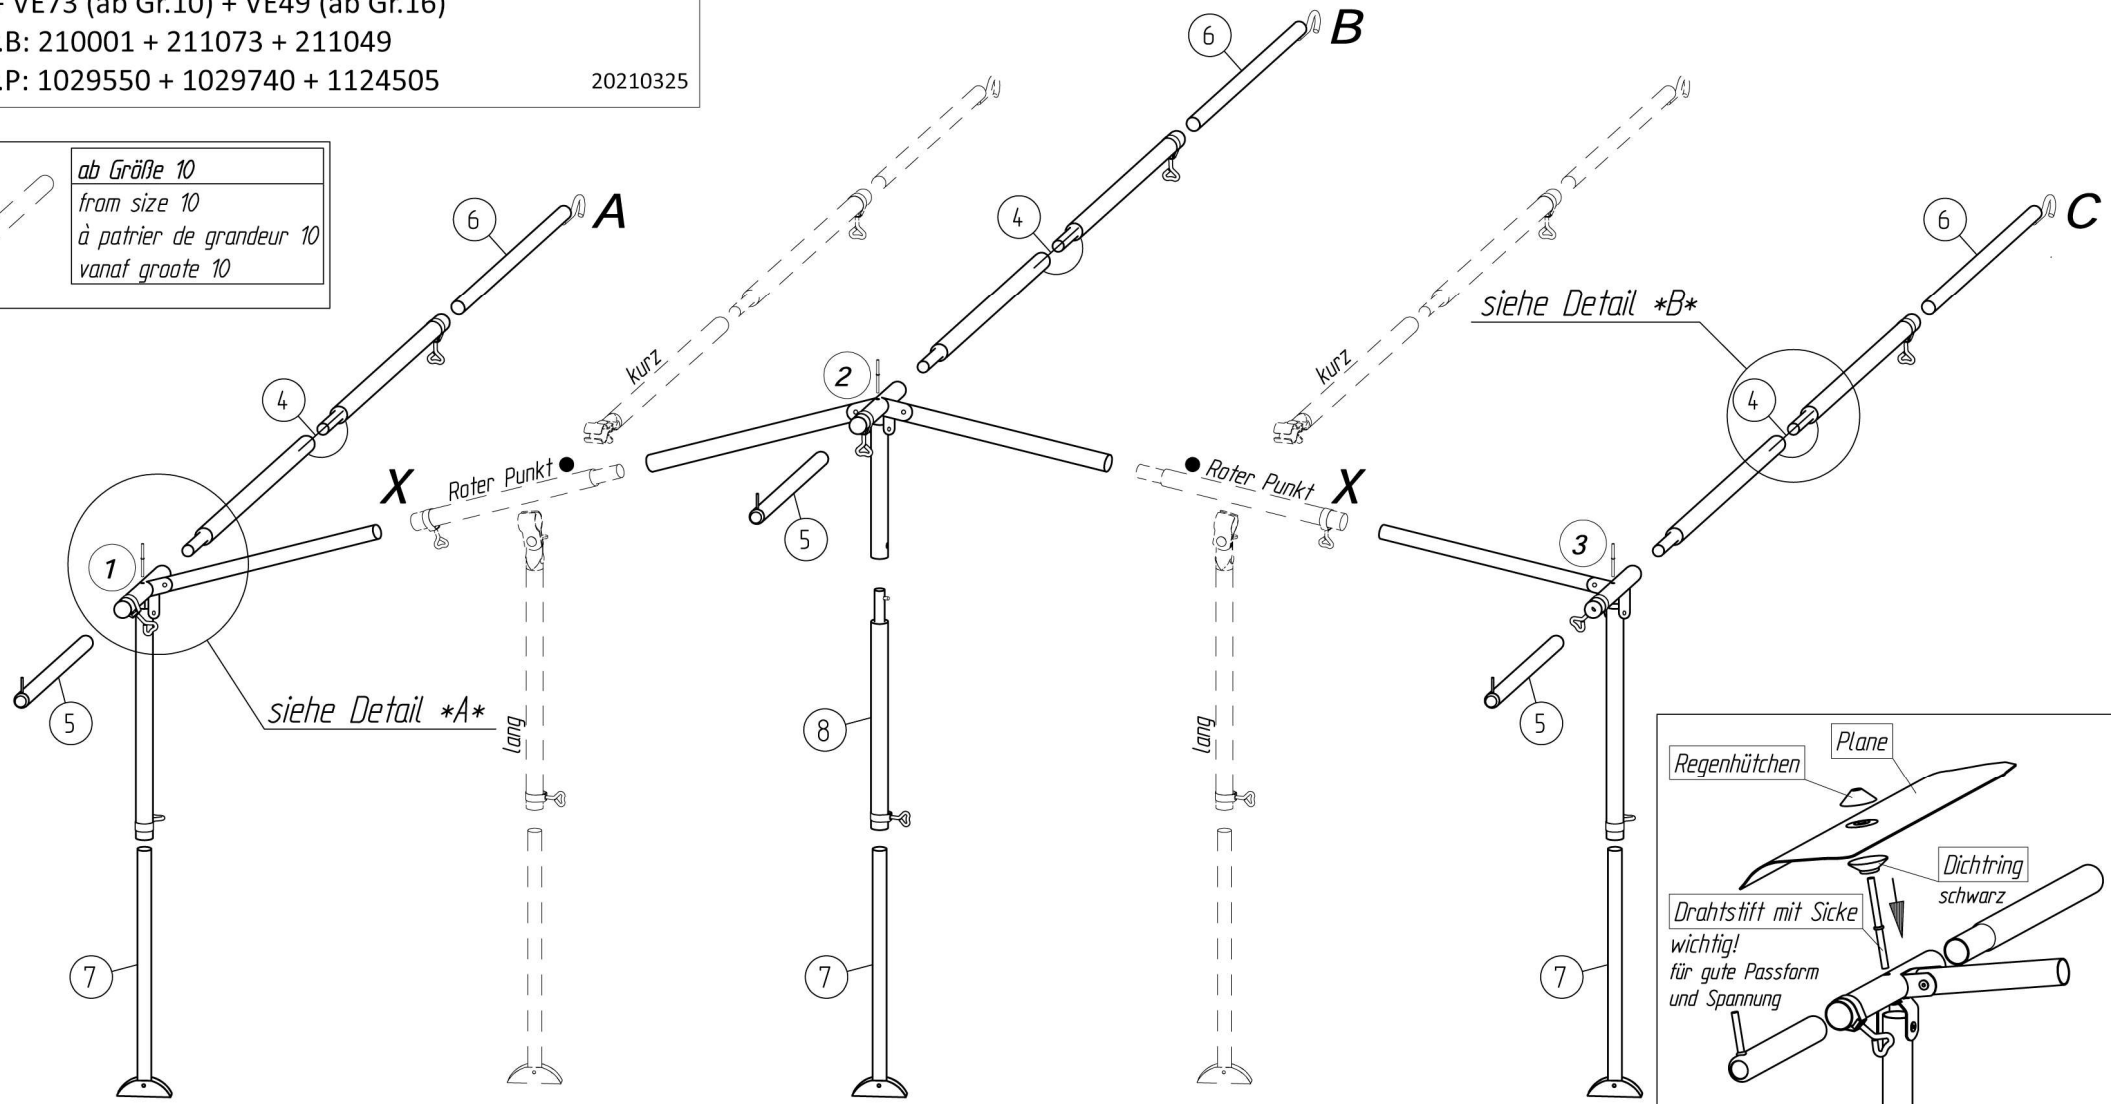

VG01 + VE73 (ab Gr.10) + VE49 (ab Gr.16)
 Art.-Nr.B: 210001 + 211073 + 211049
 Art.-Nr.P: 1029550 + 1029740 + 1124505

20210325

ab Größe 10
 from size 10
 à partir de grandeur 10
 vanaf grootte 10

insteek - nokpennen *Fixation - Pins*
 belangrijk Improves
 voor goede pasvorm the fit of
 en spanning your awning

Goupille D' Assemblage
 Important
 Pour une belle finition
 et une bonne tension

Technische Änderungen vorbehalten!

Für eventuelle Ersatzteilanforderungen sollten Sie diese Unterlage aufbewahren!