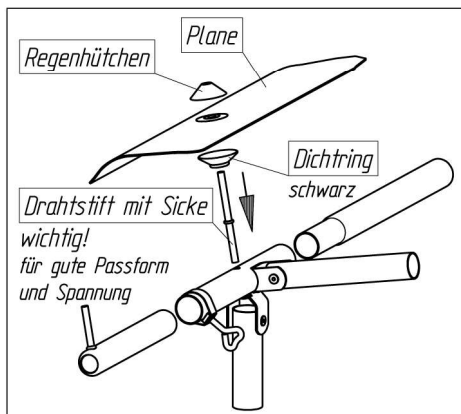

VG01 + VE73 (ab Gr.10) + VE49 (ab Gr.16)
 Art.-Nr.B: 210001 + 211073 + 211049
 Art.-Nr.P: 1029550 + 1029740 + 1124505

20210325

ab Größe 10
 from size 10
 à partir de grandeur 10
 vanaf grootte 10

insteek - nokpennen *Fixation - Pins*
 belangrijk Improves
 voor goede pasvorm the fit of
 en spanning your awning

Goupille D' Assemblage
 Important
 Pour une belle finition
 et une bonne tension

Technische Änderungen vorbehalten!

Für eventuelle Ersatzteilanforderungen sollten Sie diese Unterlage aufbewahren!