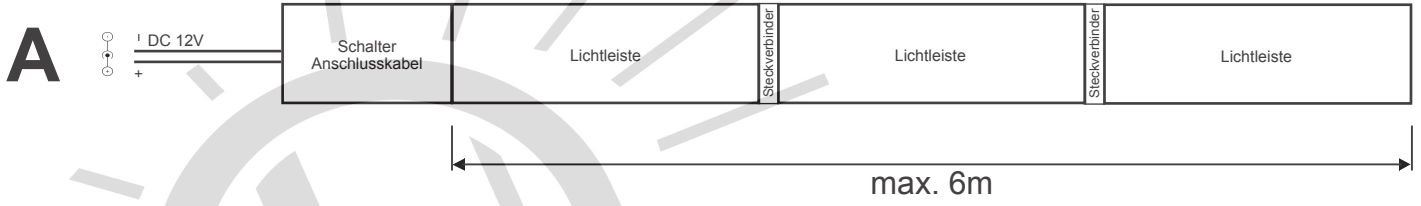

# Sideview Lichtleiste

**Hinweise:**

- Anschluss DC Buchse 5.5x2.1mm Schalter/Anschlusskabel
- Schutzklasse IP20
- Bis 6m kaskadierbar
- Auf die Systemgesamtleistung achten für kompatibles Netzteil
- Spannungsbereich DC12-16V