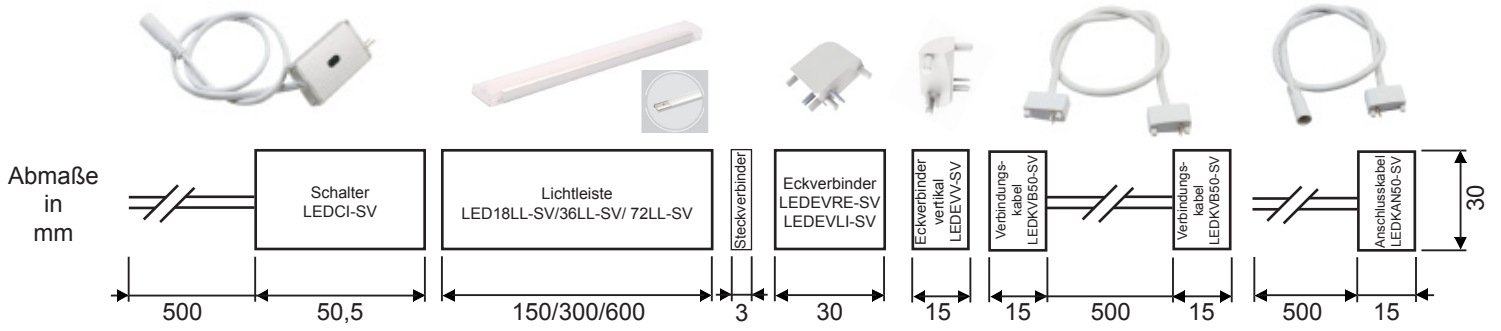

# Sideview Lichtleiste

**Hinweise:**

- Anschluss DC Buchse 5.5x2.1mm Schalter/Anschlusskabel
- Schutzklasse IP20
- Bis 6m kaskadierbar
- Auf die Systemgesamtleistung achten für kompatibles Netzteil
- Spannungsbereich DC12-16V