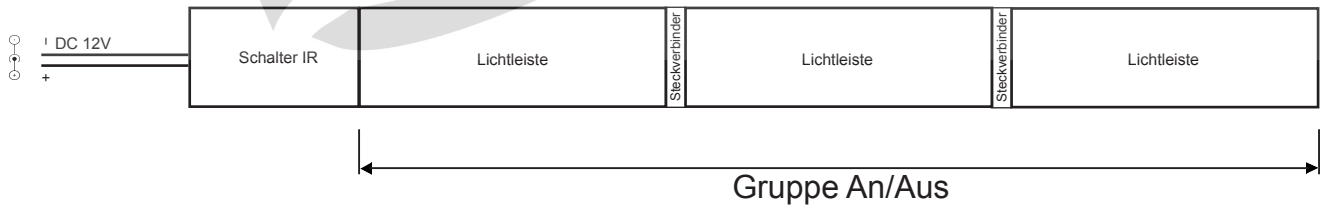

# Sideview Lichtleiste

**Hinweise:**

- Anschluss DC Buchse 5.5x2.1mm Schalter/Anschlusskabel
- Schutzklasse IP20
- Bis 6m kaskadierbar
- Auf die Systemgesamtleistung achten für kompatibles Netzteil
- Spannungsbereich DC12-16V