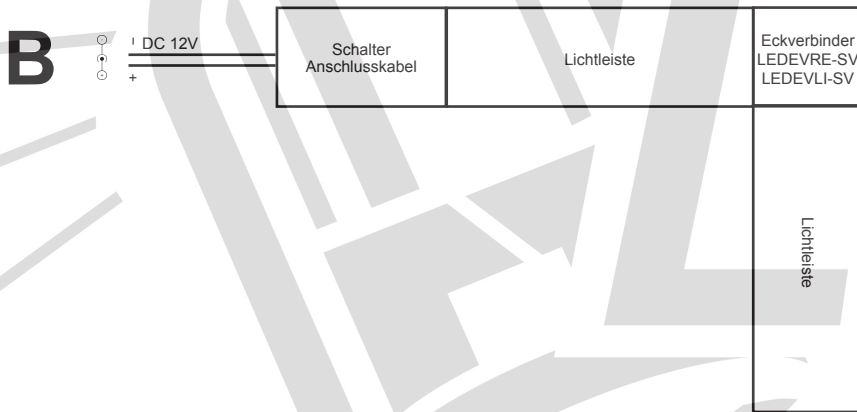

# Sideview Lichtleiste

**Hinweise:**

- Anschluss DC Buchse 5.5x2.1mm Schalter/Anschlusskabel
- Schutzklasse IP20
- Bis 6m kaskadierbar
- Auf die Systemgesamtleistung achten für kompatibles Netzteil
- Spannungsbereich DC12-16V